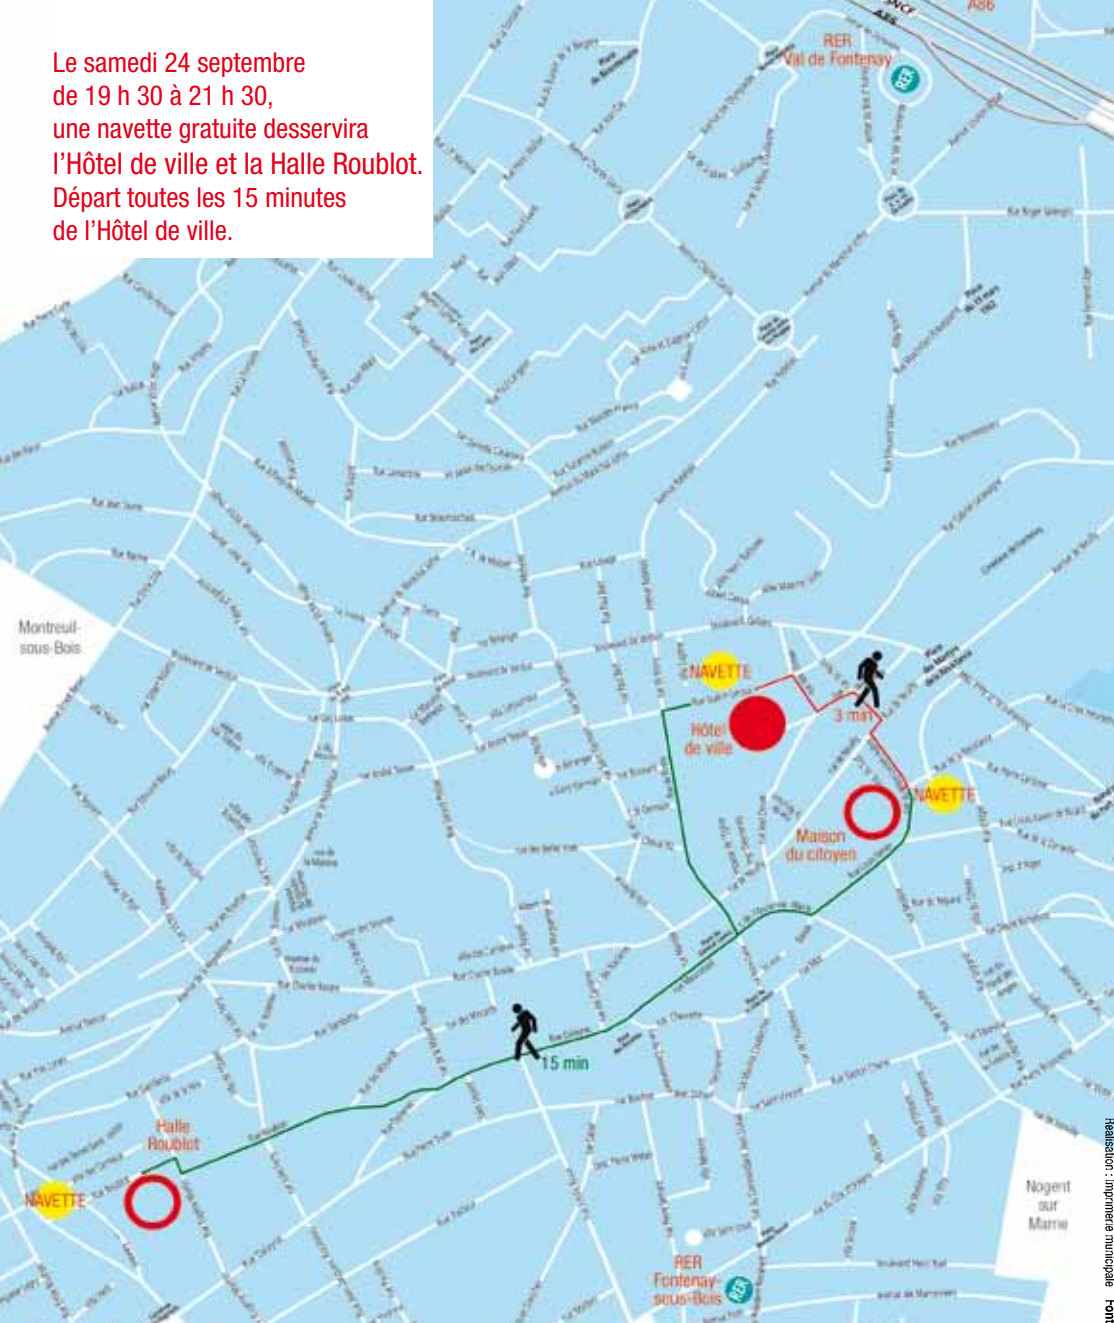

Le samedi 24 septembre  
de 19 h 30 à 21 h 30,  
une navette gratuite desservira  
l'Hôtel de ville et la Halle Roublot.  
Départ toutes les 15 minutes  
de l'Hôtel de ville.

**Pour venir en RER A :**  
Gare de Fontenay-sous-Bois  
ou Val de Fontenay  
Bus 124 ou Navette (RATP)  
et aussi : [www.mappy.fr](http://www.mappy.fr)  
plus d'information sur  
[www.art-cite.fr](http://www.art-cite.fr)

**Pour venir en voiture**  
**Depuis la porte**  
**de Bagnolet,**  
prendre l'A3 sur 6 km,  
puis l'A86 en direction  
de Créteil sur 4 km,  
sortir : Fontenay-centre

**Depuis la porte de Bercy :**  
prendre l'A4 sur 7 km, puis  
l'A86 en direction de Bobigny  
sur 2,5 km, sortir :  
Chelles-Le Perreux,  
au 2<sup>e</sup> feu à droite  
(boulevard de Fontenay)

**Depuis la porte de Vincennes :**  
prendre la N34 jusqu'à Nogent,  
sur N34 (bd de Stasbourg),  
au 3<sup>e</sup> feu tourner à gauche :  
(route de Stalingrad),  
direction : Fontenay-centre

Réalisation : Impprimerie municipale Fontenay-sous-Bois